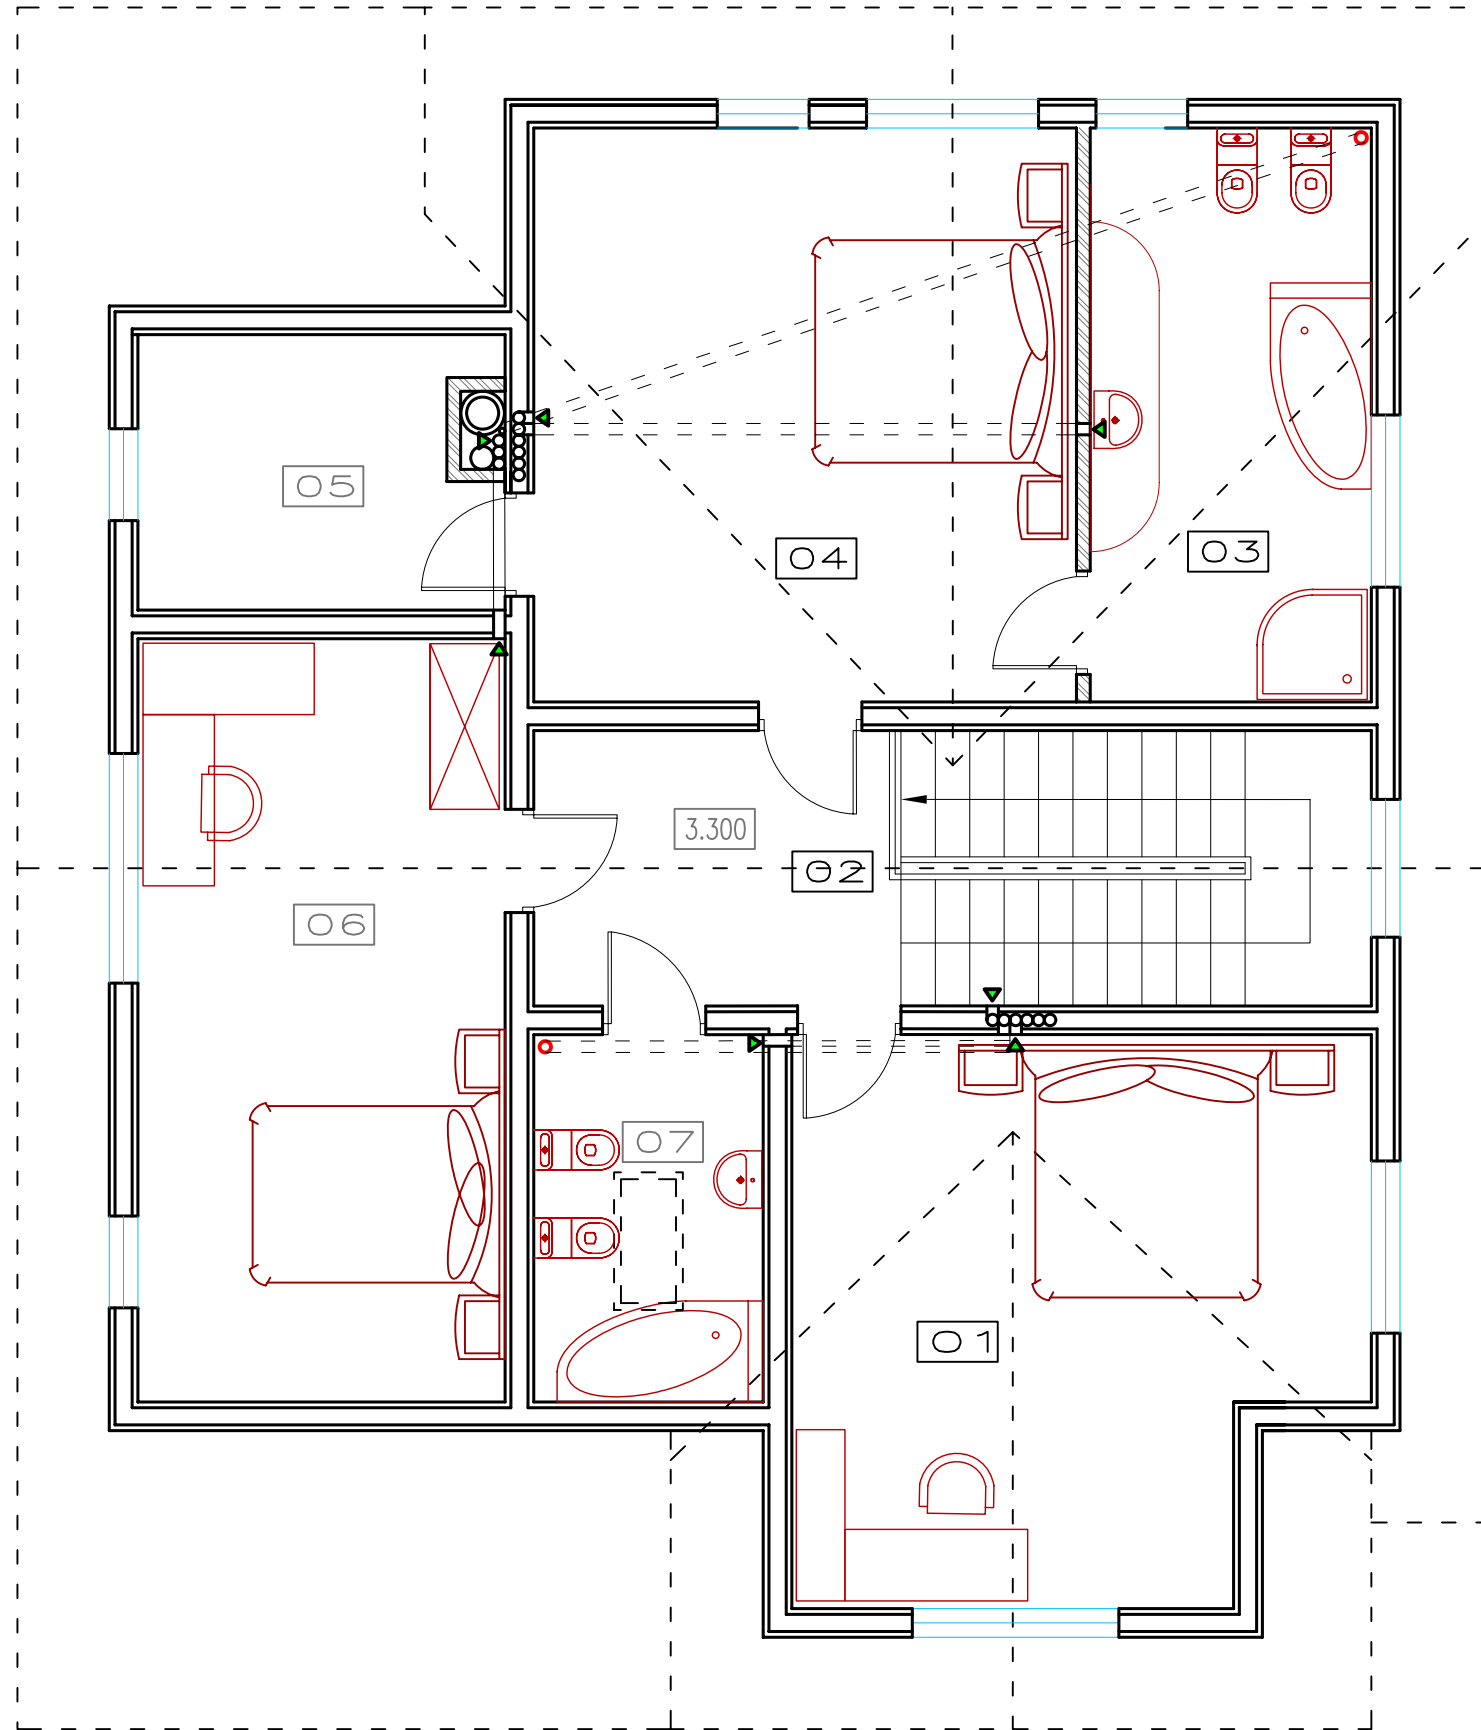

#	Наименование	Площадь
1	Прихожая	6.4m ₂
2	Гараж	21.3m ₂
3	Котельная	7.7m ₂
4	Гостиная	36.3m ²
5	Холл	14.4m ²
6	Гостевой санузел	2.2m ²
7	Кухня-столовая	22.8m ₂
8	Терраса 13.3x0.3	4.0m ₂
Всего:		115.1m ₂

#	Наименование	Площадь
1	Спальня	23.0m ²
2	Холл	8.2m ²
3	Ванная	12.3m ²
4	Спальня	23.7m ²
5	Гардеробная	7.7m ²
6	Спальня	21.3m ²
7	Ванная	6.4m ²
Всего		102.6m ²