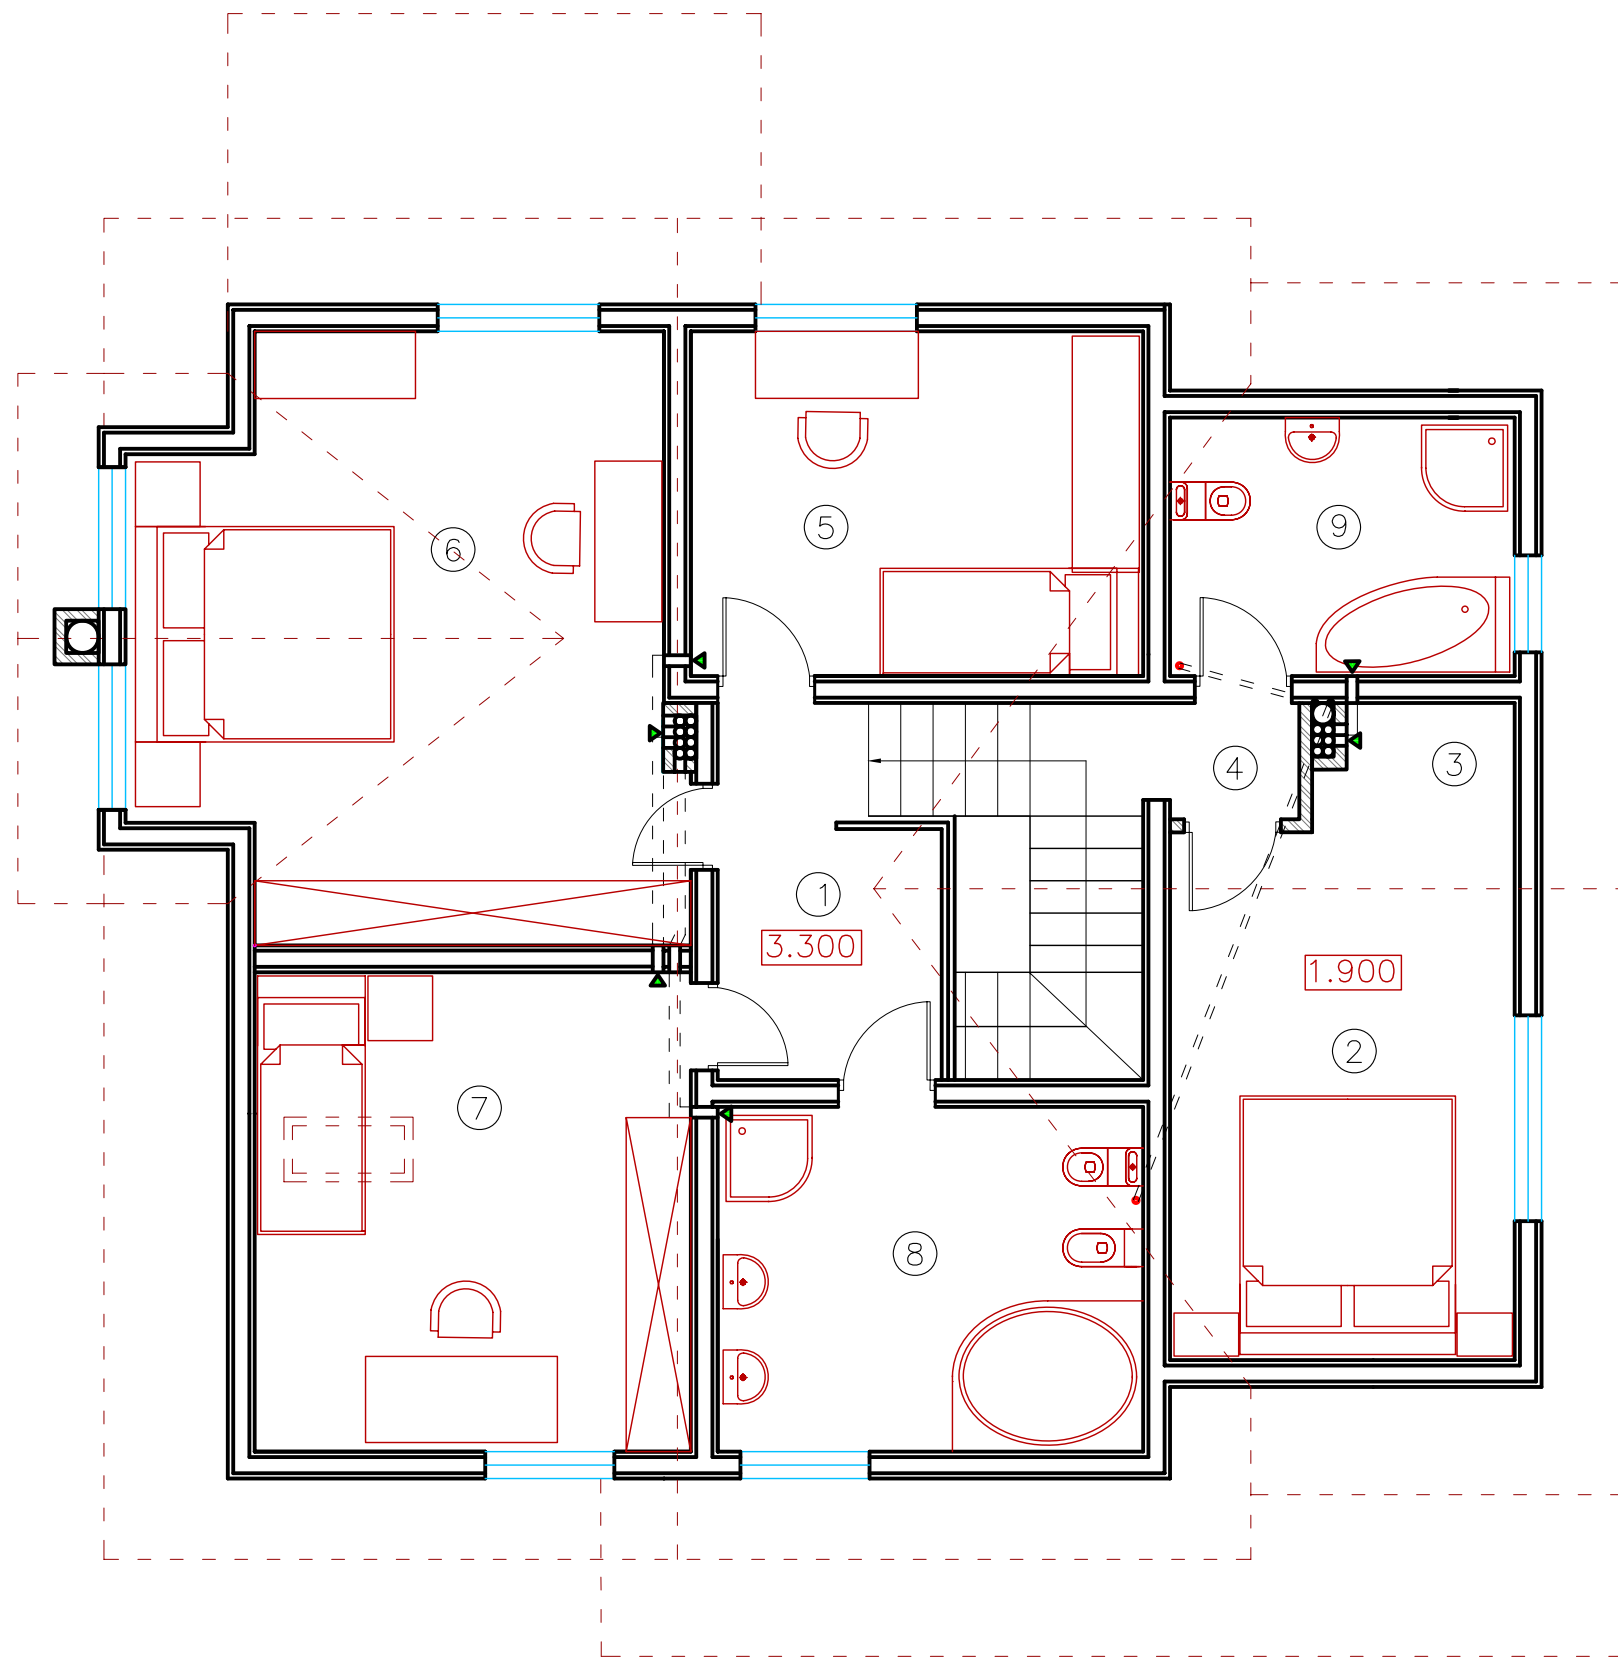

#	Наименование	Площадь
1	Прихожая	6.7m ₂
2	Санузел гостевой	2.7m ₂
3	Гараж	19.5m ₂
4	Топочная	7.7m ²
5	Гостевая спальня	13.4m ²
6	Холл	13.4m ²
7	Гостиная	26.5m ₂
8	Кухня	17.8m ₂
9	Тамбур	2.0m ₂
10	Терраса 8.8x0.3	2.6m ₂
Всего:		112.4m ₂

#	Наименование	Площадь
1	Холл	7.9m ₂
2	Спальня	15.7m ₂
3	Гардероб	2.3m ₂
4	Тамбур	1.3m ²
5	Спальня	13.4m ²
6	Спальня	26.2m ²
7	Спальня	18.0m ₂
8	Ванная	12.6m ₂
9	Ванная	7.7m ₂
Всего:		105.1m ₂